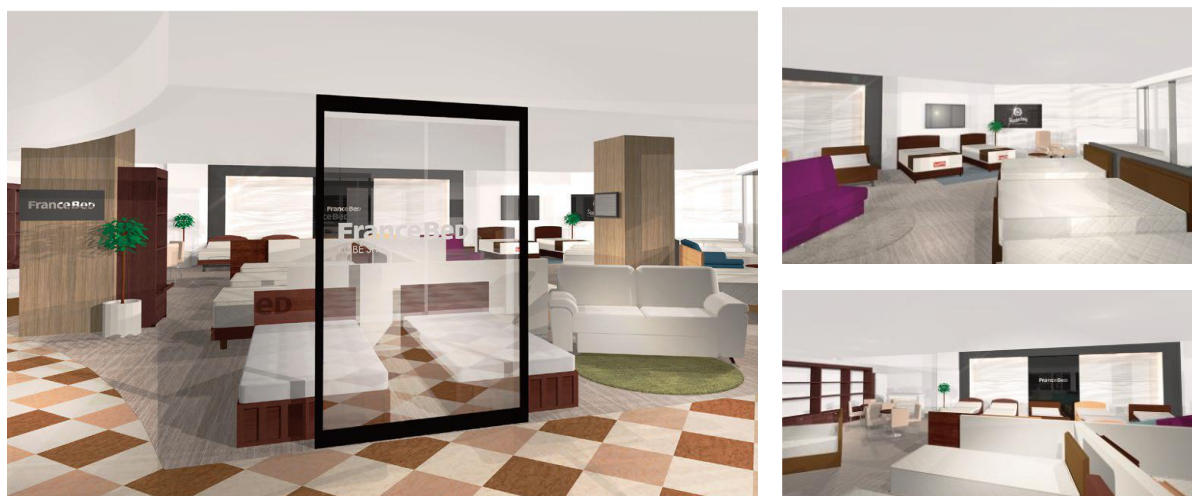

「神戸ショールーム」は、神戸駅周辺のウォーターフロントに位置する都市型の大型ショールームで、関西圏における営業・情報発信拠点として、国内外から厳選した逸品を取り揃えます。

メインとなる「Bed コーナー」では、JR 東日本のクルーズトレイン「TRAIN SUITE(トランスイート) 四季島」モデルマットレスをはじめ、今年で 100 年目を迎える英国発祥のベッドブランド「スランパーランド」の高級ベッドなどを展示。また、本年 3 月 1 日に発売した、プロ野球球団「阪神タイガース」とのコラボレーションベッドをご覧いただけます。当社独自開発の「寝姿勢測定機」を設置し、「スリープアドバイザー」が良質な睡眠のための最適な寝具を提案いたします。

「Living コーナー」では、機能性の高い最高級リラクゼーションソファ「erpo(エルポ)」のシステムソファや、スウェーデン製のパーソナルチェア「COMFORM(コンフォルム)」など、約 10 点を展示します。

フランスベッド「神戸ショールーム」に関する概要は下記の通りです。

フランスベッドホールディングス株式会社

フランスベッド「神戸ショールーム」概要

内観イメージ

【特長】

- ①国内外から厳選した逸品を取り揃える都市型の大型ショールーム
- ②高級ベッドや高性能ベッド、海外有名ブランドの高級ソファなど、総展示数約 80 点を展示
- ③スリープアドバイザーが、当社独自の寝姿勢測定機の診断結果をもとに、質の高い眠りを提案