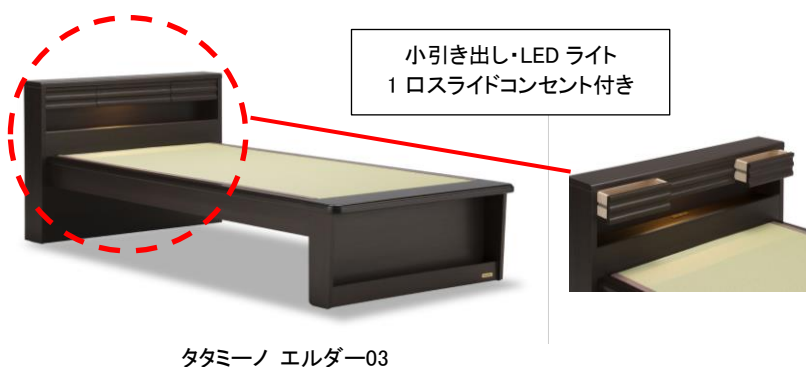

「タタミーノ エルダー」は、布団で寝ることに慣れたシニア向けの畳ベッドです。“立ち上がりに不安があるのでベッドで寝たいけれど、マットレスではなく布団で休みたい”という声をきっかけに開発したベッドです。立ち上がりやすいように、フレームの高さをイスと同じ位の高さ 42cmとしたほか、安全性を考慮し、脚や手があたりやすいフレームの角を丸く仕上げました。長さ 200cmの布団にぴったりなフレームサイズのほかに、長さ 210cmの布団が敷けるロングサイズのフレームも展開します。また、ご希望に合わせて、起き上がり立ち上りをサポートする支援バー(別売)を取付け可能です。

畳部分の素材には、い草畳に比べてダニやカビの発生が少なく、撥水性に優れた高機能の和紙畳を採用。和紙畳は、キズに強く、日焼けによる退色も少ないため、日頃のお手入れも簡単です。色は1種類で、ヘッドボードは、シンプルなフラットタイプ、小物が入られる小引き出し付きタイプ、LEDライトがついたタイプの全3種からお選びいただけます。

シニア向け畳ベッド「タタミーノ エルダー」に関する概要は下記の通りです。

フランスベッドホールディングス株式会社

シニア向け畳ベッド「タタミーノ エルダー」商品概要

タタミーノ エルダー-01

タタミーノ エルダー-02

タタミーノ エルダー-03

【特長】

①立ち上がりやすいフレーム高さ

フレームの高さを、イスと同じ位の高さ 42cmとして、立ち上がりやすくしました。

フレーム下には、収納ケースなどを置くことが可能です。

【仕様・価格】

	タタミーノ エルダー01(シングル)	タタミーノ エルダー01 (シングルロング)
サイズ	幅 1,082×長さ 2,050 ×高さ 775×フレーム高さ 420mm	幅 1,082×長さ 2,150 ×高さ 775×フレーム高さ 420mm
主材	化粧板	
床板	板床板、タタミ	
小売希望価格	税抜 85,000 円／税込 91,800 円	税抜 93,000 円／税込 100,440 円