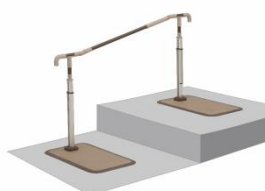

【製品一例】

MFR-EX TM-MM 月額 990 円(税込)(利用者負担額 1 割)