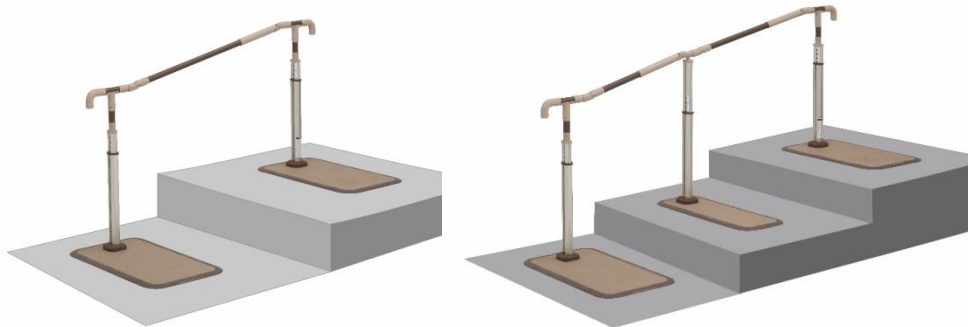

報道関係者各位

フランスベッドホールディングス株式会社

玄関の「ちょっと不安」に、そっと寄り添う 据え置き型手すり「マルチフィットてすり EX」新登場

MFR-EX TM-MM

MFR-EX TSM-MSM

フランスベッド株式会社(本社:東京都新宿区、代表取締役社長:池田茂)は、玄関ポーチや軒下、ベランダなど、住まいの内と外の境目での使用ができる、据え置き型手すり「マルチフィットてすり EX」を2026年4月27日(月)より、展開いたします。

「玄関の段差、最近ちょっと怖くなってきた」「外に出るとき、つまづかないか心配」そんな日常の不安を感じている方は少なくありません。高齢者の転倒事故は、約6割が自宅で起きているといわれており、なかでも玄関や玄関ポーチなどは段差が多く、つまづきやすい場所です。

こうした家の出入りに潜む不安に着目し、据え置き型手すり「マルチフィットてすり」シリーズに、新たに「マルチフィットてすり EX」が加わります。

「EX」は、“住まいの内と外の境目”を考えた設計

「マルチフィットてすり EX」は、エクステリア(建物の敷地内にある外部空間)を想定したモデルです。玄関、玄関ポーチ、軒下、ベランダなど、屋内と屋外のあいだにあたる場所は、実は転倒リスクが高い場所。一方で、「大がかりな工事はしたくない」「賃貸だから固定できない」という声も多く聞かれます。「マルチフィットてすり EX」は、玄関内の土間や玄関ポーチなどの床面に置いて使う据え置き型のため、工事不要。必要な場所に設置することで、日々の暮らしの中で歩行の支えとして役立ちます。

「マルチフィットてすり EX」はこんな方におすすめ

- 玄関や玄関ポーチ、軒下の段差に、不安を感じ始めた方
- 足腰の筋力低下や、バランスに不安がある方
- 退院後・リハビリ中で、動作に慎重な方
- 転倒リスクを減らし、安心して外に出たい方
- 工事をせずに住環境を整えたい方

「まだ大丈夫だけど、少し不安」そんなタイミングでの転倒予防にも役立つ製品です。

※ニュースリリースに記載の情報は、配信時点の内容に基づいております。予告なく内容の変更や展開終了となる場合がございますので、あらかじめご了承ください。