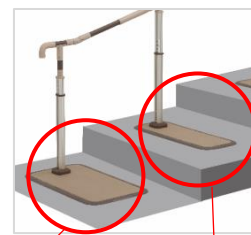

「マルチフィットてすり EX」は、エクステリア(建物の敷地内にある外部空間)を想定したモデルです。玄関、玄関ポーチ、軒下、ベランダなど、屋内と屋外のあいだにあたる場所は、実は転倒リスクが高い場所。一方で、「大がかりな工事はしたくない」「賃貸だから固定できない」という声も多く聞かれます。「マルチフィットてすり EX」は、玄関内の土間や玄関ポーチなどの床面に置いて使う据え置き型のため、工事不要。必要な場所に設置することで、日々の暮らしの中で歩行の支えとして役立ちます。

「マルチフィットてすり EX」はこんな方におすすめ

- 玄関や玄関ポーチ、軒下の段差に、不安を感じ始めた方
- 足腰の筋力低下や、バランスに不安がある方
- 退院後・リハビリ中で、動作に慎重な方
- 転倒リスクを減らし、安心して外に出たい方
- 工事をせずに住環境を整えたい方

「まだ大丈夫だけど、少し不安」そんなタイミングでの転倒予防にも役立つ製品です。

※ニュースリリースに記載の情報は、配信時点の内容に基づいております。予告なく内容の変更や展開終了となる場合がございますので、あらかじめご了承ください。

温度変化を考えた素材で、安心感を

玄関ポーチや軒下、ベランダなどは、季節や天候によって温度変化を受けやすい場所。

「マルチフィットてすり EX」は、温度変化の影響を受けにくい素材を手すり部分に使用することで、外気に近い環境でも違和感なく使いやすい設計です。また、握りやすく、安定した使い心地のグリップ設計など、毎日の「出る」「帰る」を、安心して行えるよう、使う人の暮らしに寄り添う視点で開発しています。設置場所の広さや、玄関まわりの空間などに合わせて、ベース部分を「ミドルサイズ」と「スリムサイズ」から適切なサイズを選ぶことができます。