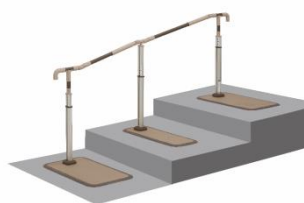

MFR-EX TSM-MSM 月額 1,320 円(税込)(利用者負担額 1 割)

【製造/販売】フランスベッド株式会社

【販売先】フランスベッドが展開する介護ショップ、全国の介護ショップ、EC サイトなど

●報道機関からのお問い合わせ:

フランスベッドホールディングス(株) 経営企画課 TEL.03-6741-5505 E-mail.kouhou@francebed.jp

●読者からのお問い合わせ:

フランスベッド(株) TEL. :0120-083-413※

※固定電話の場合:最寄りの営業所につながります ※携帯電話の場合:地域の代表営業所につながります

※ニュースリリースに記載の情報は、配信時点の内容に基づいております。予告なく内容の変更や展開終了となる場合がございますので、あらかじめご了承ください。