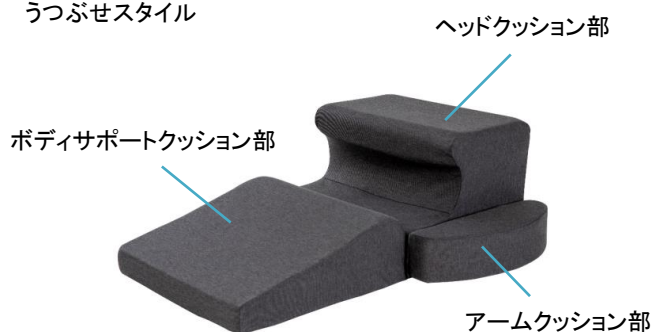

「スノーレスピローミニ」は、コロナ禍で増えたおうち時間の、テレビ視聴やスマートフォンの使用、読書、ゲームなどをする際に、快適にご活用いただけるピロークッションです。2020年1月の販売以来ご好評いただいている、いびき対策枕「スノーレスピロー」がいびき対策のみならず、ステイホーム期間中の家でのリラックスタイムにも活用されていることを受け、人間工学に基づいたフォルムはそのままに、家の中でより快適にお使いいただけるピロークッションとして改良、開発しました。独自のフォルムが、横向き、うつぶせ、寄りかかりなど様々な姿勢を快適にサポートし、「ごろ寝」しながらでも楽に多様な活動ができます。

ヘッドクッション部には柔らかな低反発素材を使用しているため、頭部にフィットし心地よく頭を支えます。少し硬めの低反発のウレタンを使用した傾斜のついたボディサポートクッション部は、上半身の体重を分散し、肩から腕を置けるくぼみ部分が、長時間同じ体勢を取った際に起こるしびれを緩和します。アームクッション部は横向き寝の時に置き場に困りがちな腕の置き場に最適です。また、取り外しができ、左右どちらの向きにも設置可能。さらに、ボディサポートクッション部を折りたたむことで座り姿勢時の背もたれとしてもお使い頂けます。

ごろ寝用ピロークッション「スノーレスピローミニ」に関する商品概要は下記の通りです。

フランスベッドホールディングス株式会社

ごろ寝用ピロークッション「スノーレスピローミニ」商品概要

横向き寝スタイル

うつぶせスタイル

折りたたんで背もたれとしても使用可能

【特長】

1. 独自のフォームで様々な姿勢(横向き、うつぶせ、寄りかかり)をサポート
2. 寝転びながらのスマートフォン操作や読書などを快適にサポート
3. 横向き寝時に置き場に困る腕専用のアームクッション付き(取り外し・左右どちらにも設置可能)
4. 床、ソファ、ベッドの上など様々な場所で使用可能

【仕様・価格】

サイズ(cm)	<ul style="list-style-type: none"> ・本体: 42×75×27(幅×長さ×高さ) ・本体(アームクッション付時): 54×75×27(幅×長さ×高さ) ・アーム: 12×36(幅×長さ)
重さ(kg)	2.0
組成	<ul style="list-style-type: none"> ・本体表地: ポリエステル 95%、ポリウレタン 5% ・本体裏地: ポリエステル 100% ・詰物: ウレタンフォーム
希望小売価格	9,800 円(税抜) / 10,780 円(税込)